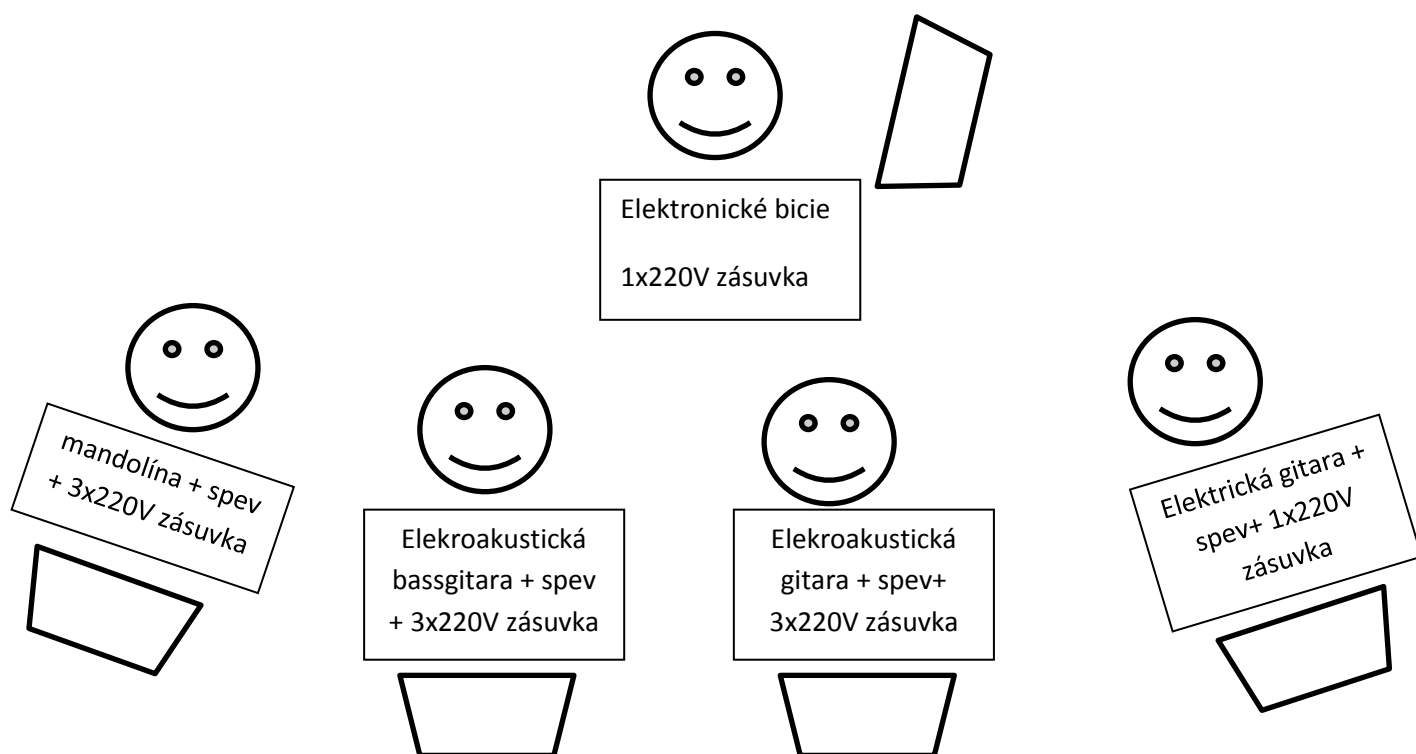

# REBEL'S BAND - STAGE PLÁN

Mandolína, spev	Bicie— elektronické	Bassgitara, spev	6. strunová el.akustická gitara, spev	Elektrická gitara
1x mikrofón spev	-	1x mikrofón spev	1x mikrofón spev	1x mikrofón spev
1x mikrofón nástrojový – alebo 1x XLR vstup na pripojenie vysielačky na mandolínu + odposluch	2x STEREO linka JACK/JACK - (Spárovaný stereo VSTUP) + Odposluch resp. IN EAR	1x Linka JACK/JACK+ Odposluch resp. IN EAR	1x linka JACK/JACK+ Odposluch resp. IN EAR	1x linka JACK/JACK + Odposluch resp. IN EAR

Disponujeme vysielačkami na nástroje- výstupy JACK, taktiež disponujeme 4x IN EAR monitorom na odposluch—vstupy XLR. Taktiež uprednostňujeme využitie vlastných el. bicích. Na pripojenie je možná aj varianta pripojenia nášho digitálneho mixu Behringer cez 2x XLR výstup s pripojením na Vašu aparatúru. V prípade akýchkoľvek nejasností, či otázok je možné dohodnúť po telefóne: 0904 927 345—Ján Tomáš, resp. 0905 703 992—Rostík Dudek